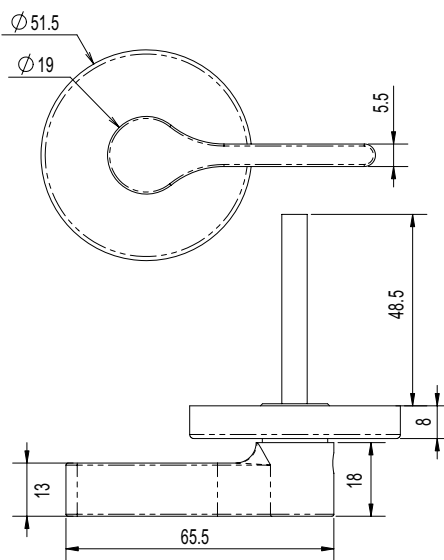

## Oval Cylinder Escutcheon Black

<b>Part Number</b>	YSH6BLK
<b>Diameter</b>	51.5mm
<b>Depth</b>	7.5mm

## Standard Turnknob Escutcheon Black

<b>Part Number</b>	YSH7BLK
<b>Diameter</b>	51.5mm
<b>Depth</b>	29.5mm

## Privacy Indicating Emergency Turn Escutcheon Black

<b>Part Number</b>	YSH8PBLK
<b>Diameter</b>	51.5mm
<b>Depth</b>	8mm

## Disabled Accessible Turn Escutcheon Black

<b>Part Number</b>	YSH9BLK
<b>Diameter</b>	51.5mm
<b>Depth</b>	8mm

 Disabled Accessible  
AS1428.1 Compliant