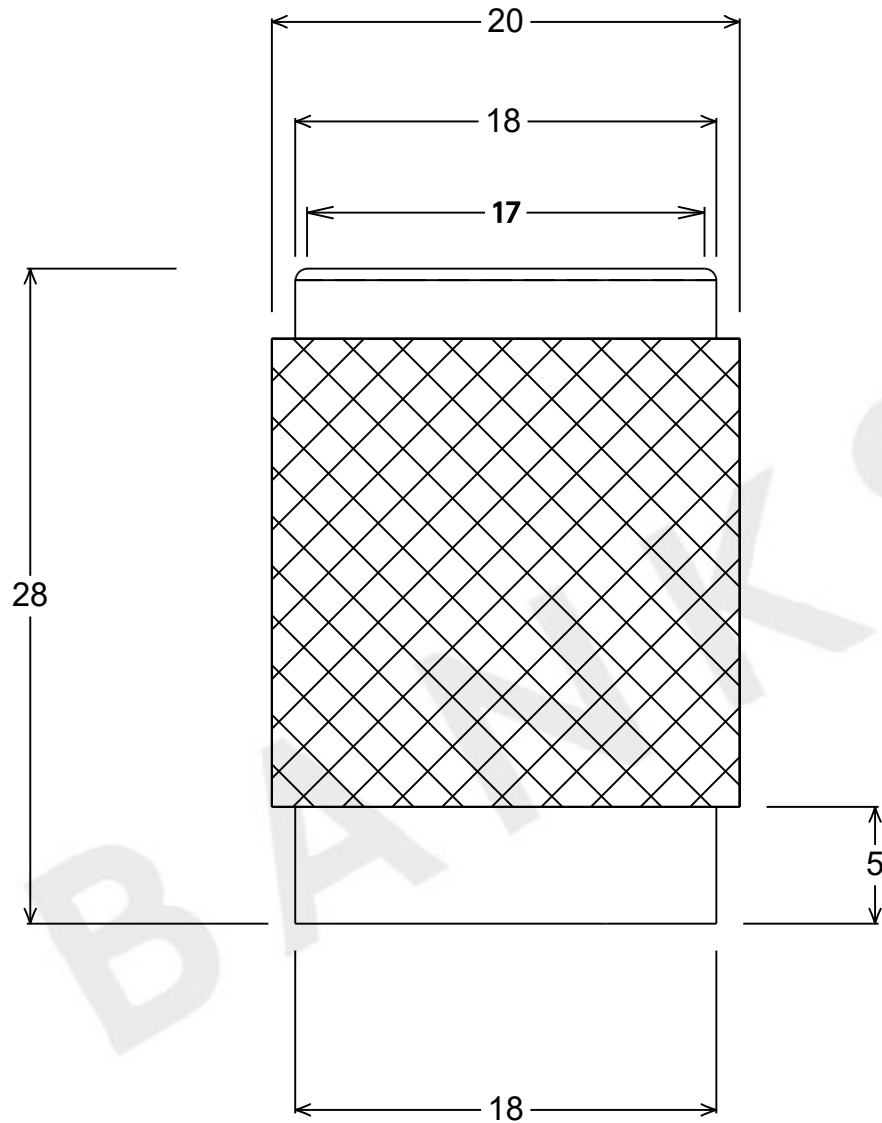

## Cupboard Knob Brunswick P28xD20mm

Date 25/10/2021 Revision B

Tolerance +/-1mm