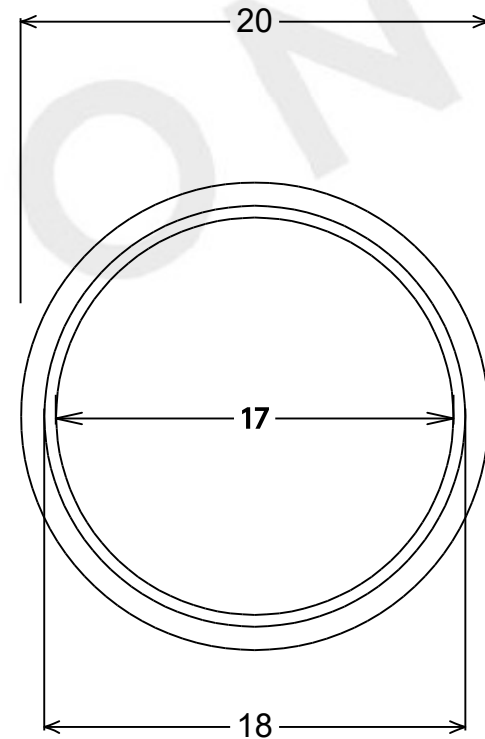

## Cupboard Knob Brunswick P28xD20mm

Date 25/10/2021 Revision B

Tolerance +/-1mm