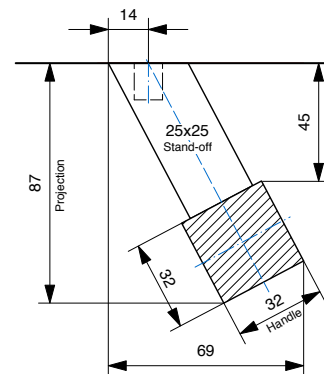

DDA Compliant - Timber Handle

CODE	SECTION	PROJECTION	LENGTH	CTC
BAH-179/A	Dia 32 x 32	87	400	200
BAH-179/B	Dia 32 x 32	87	500	300
BAH-179/C	Dia 32 x 32	87	600	400
BAH-179/D	Dia 32 x 32	87	700	500
BAH-179/E	Dia 32 x 32	87	800	600
BAH-179/F	Dia 32 x 32	87	900	700
BAH-179/G	Dia 32 x 32	87	1000	800
BAH-179/H	Dia 32 x 32	87	1100	900
BAH-179/I	Dia 32 x 32	87	1200	1000
BAH-179/J	Dia 32 x 32	87	1300	1100
BAH-179/K	Dia 32 x 32	87	1400	1200
BAH-179/L	Dia 32 x 32	87	1500	1300
BAH-179/M	Dia <b>32 x 32</b>	87	1600	1400
BAH-179/N	Dia <b>32 x 32</b>	87	1700	1500
BAH-179/O	Dia <b>32 x 32</b>	87	1800	1600
BAH-179/P	Dia <b>32 x 32</b>	87	1900	1700
BAH-179/Q	Dia <b>32 x 32</b>	87	2000	1800
BAH-179/R	Dia <b>32 x 32</b>	87	2100	1900
BAH-179/S	Dia <b>32 x 32</b>	87	2200	2000
BAH-179/T	Dia <b>32 x 32</b>	87	2300	2100
BAH-179/U	Dia <b>32 x 32</b>	87	2400	2200

### How to specify

	PRODUCT CODE	LENGTH	FINISH	FIXING	DOOR TYPE
Example:	BAH-179/A	400mm	SSS	B	GD

#### D = DISK FIX

Disk fixed - **Single**