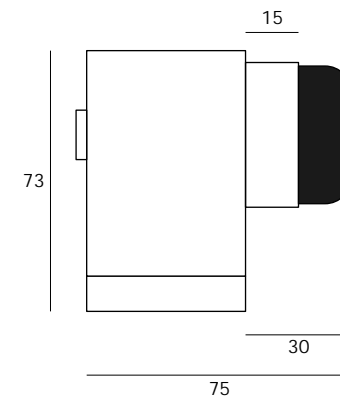

Documento confidencial / Confidential document / Documento confidencial © JNF 2018 www.jnf.pt

Descrição / Description / Descripción	Batente de chão para portas pesadas com amortecedor. / Door stopper for heavy doors with shock absorber. / Tope de puerta para puertas pesadas con amortiguador.
Versão / Version / Versión	2.0
Data / Date / Data	01.02.2018

T. (+351) 224 663 230 / F. (+351) 224 839 841 / e-mail - jnf@jnf.pt / www.jnf.pt

Rua das Mimosas, 849/851
Zona Industrial das Mimosas
S. Pedro da Cova | Ap. 75 4424-909
Gondomar PORTUGAL