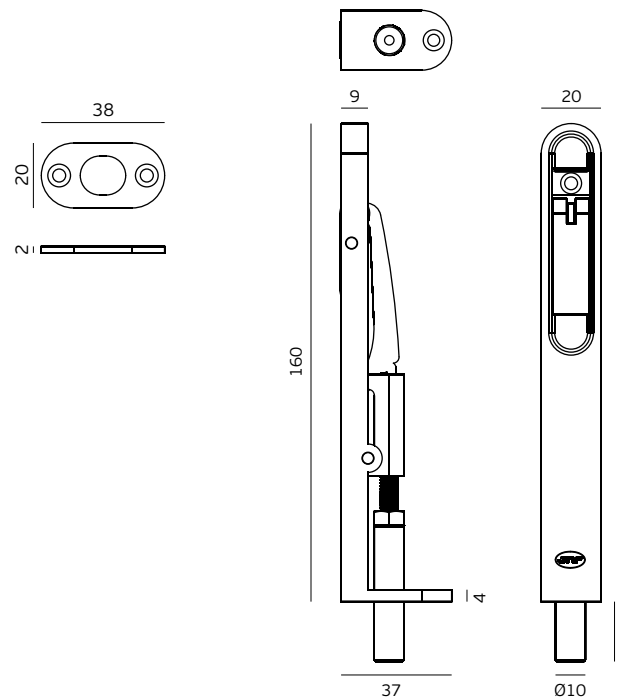

Ficha técnica de produto

Technique product file / Ficha técnica de produto

Data: 19.06.2017

Versão: 1.0

IN.17.604.160

Ferragens diversas /
General hardware / Herrajes diversas

ET: 2009 /2017

Documento confidencial / Confidential document / Documento confidencial © JNF 2017 www.jnf.pt

Descrição / Description / Descripción
Versão / Version / Versión
Data / Date / Data
Info-Embalagem / Package / Embalage
Código de Barras /
Bar code /
Codigo de barras
Unidade / Unit / Unidad
Peso / Weight / Peso
Medidas / Dimensions / Dimensiones
Embalagem / Package / Embalage

Fecho / Bolt / Pasador HEAVY DUTY
1.0
19.06.2017
5 602686 1140725
5 602686 1040728
5 602686 1540723
1 Un.
2 Un.
100 Un.
0,195 Kg
0,430 Kg
21,500 Kg
165 x 40 x 20 mm
175 x 50 x 50 mm
275 x 545 x 195 mm
Plástico / Plastic
CA500
Caixa / Box / Caja

T. (+351) 224 663 230 / F. (+351) 224 839 841 / e-mail - jnf@jnf.pt / www.jnf.pt

Rua das Mimosas, 849/851
Zona Industrial das Mimosas
S. Pedro da Cova | Ap. 75 4424-909
Gondomar PORTUGAL

PÁGINA 2/4
PAGE