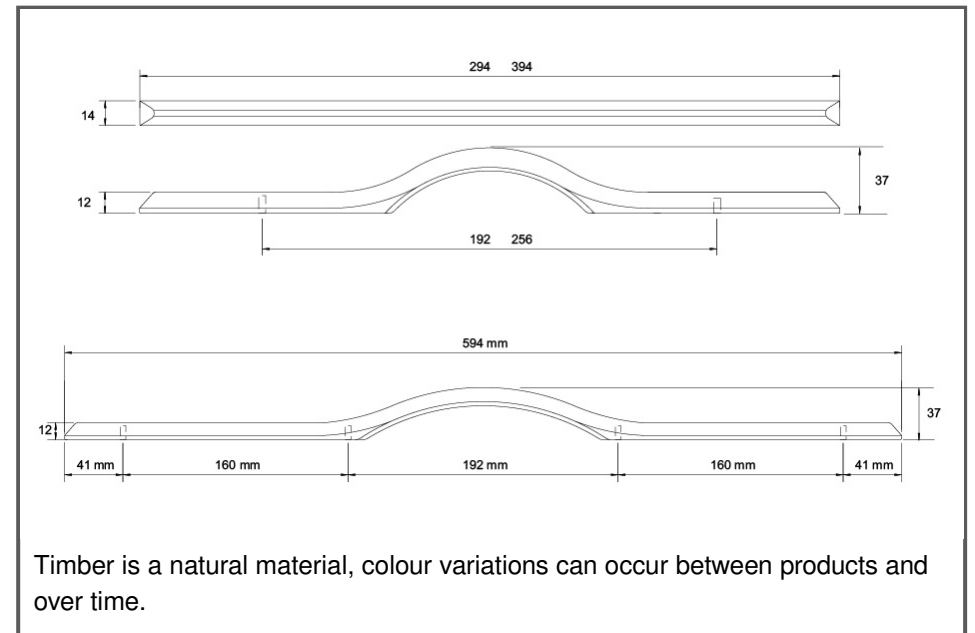

Sydney Head Office Phone: (02) 9542 4991
 Sydney Head Office Fax: (02) 9542 4662
 Brisbane 0400 494 368
 Melbourne 0409 578 885
 Auckland: 021 964 600
 Email: sales@kethy.com

Material:	Timber		
Article Number:	L6870 / reference C / colour		
			
A	C	P	W
294	192	37	14
394	256	37	14
594	192/512	37	14
Colours available:		Black Stain (BKS) Oak (OAK) Walnut (WN)	