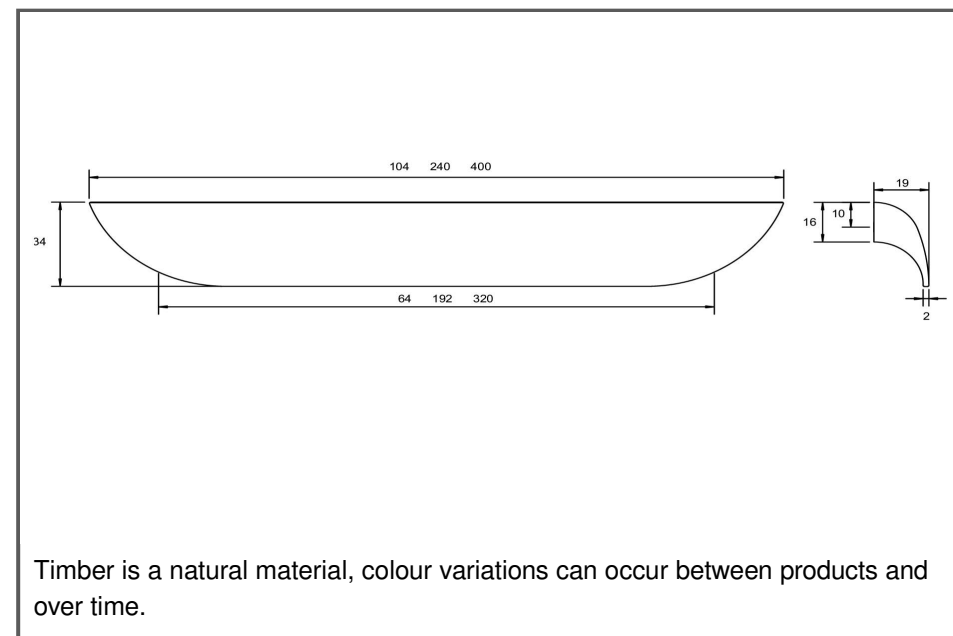

Sydney Head Office Phone: (02) 9542 4991

Sydney Head Office Fax: (02) 9542 4662

Brisbane 0400 494 368

Melbourne 0409 578 885

Auckland: 021 964 600

Email: sales@kethy.com

Material:	Timber		
Article Number:	L7804 / reference C / colour		
			
<b>A</b>	<b>C</b>	<b>P</b>	<b>W</b>
104	64	19.5	33
240	192	19.5	33
400	320	19.5	33
592	512	19.5	33
912	768	19.5	33
Colours available:	Black Stain (BKS) Oak (OAK) Walnut (WN) Dark Brown (DBR) Raw Oak (RAW)		