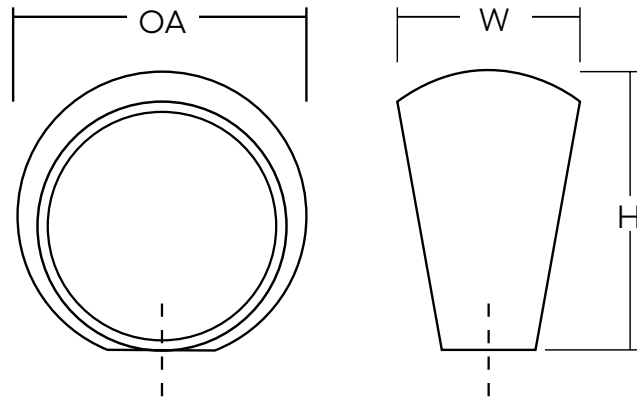

## Ball Knob Range

momo  
handles

Part no.	OA mm	H mm	W mm
B0374.024	23.3	22.8	14.8
B0374.029	29.5	28.8	18.3