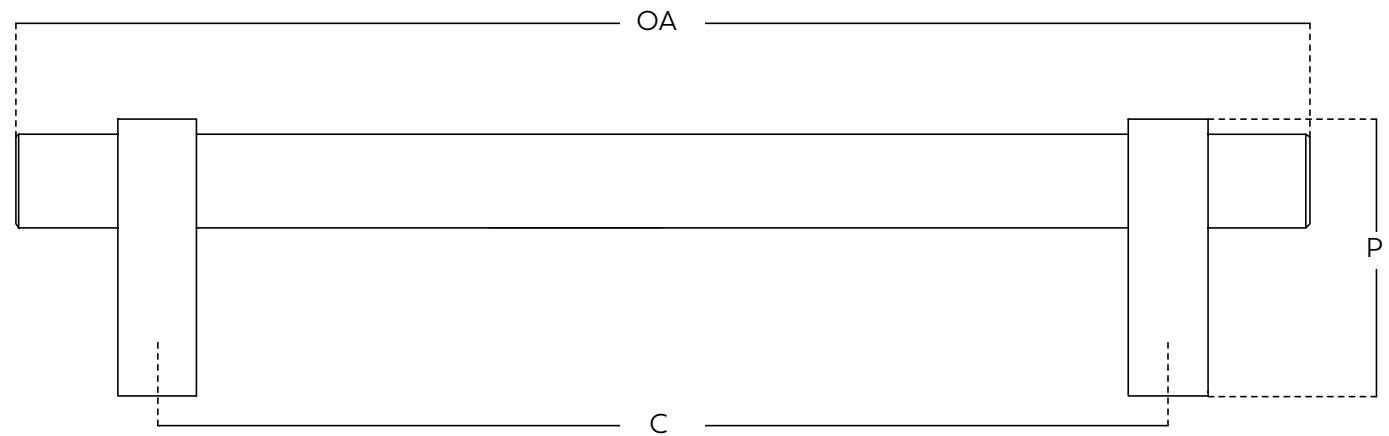

Loreto Handle Range

T Knob
Part no. L8951.060

D Handle

Part no.	C mm	OA mm	P mm
A. L8951.224	224	260	34
B. L8951.128	128	164	34
C. L8951.060	-	60	34