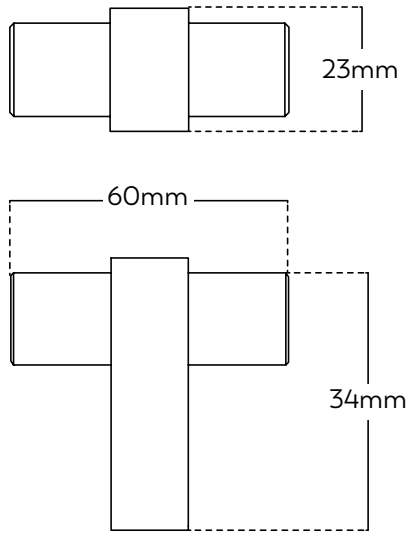

Loreto Handle Range

T Knob
Part no. L8951.060

D Handle

Part no.	C mm	OA mm	P mm
A. L8951.224	224	260	34
B. L8951.128	128	164	34
C. L8951.060	-	60	34