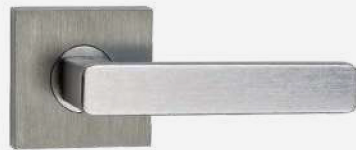

# Door Levers

## **DECORUS**

Abode Door Levers

**Finish:**

- Matt Black
- Rumble Nickle
- Satin Brass
- Satin Chrome Plate
- Polish Chrome

**Option:**

- Round Rose
- Square Rose

**Function:**

- Dummy\*
- Passage
- Privacy

## **VITUS**

Abode Door Levers

**Finish:**

- Matt Black
- Gun Metal\*
- Satin Chrome Plate
- Polish Chrome

**Option:**

- Round Rose
- Square Rose

**Function:**

- Dummy\*
- Passage
- Privacy

## **CURVA**

Abode Door Levers

**Finish:**

- Matt Black
- Satin Chrome Plate
- Satin Brass
- Polish Chrome

**Option:**

- Round Rose

**Function:**

- Passage
- Privacy