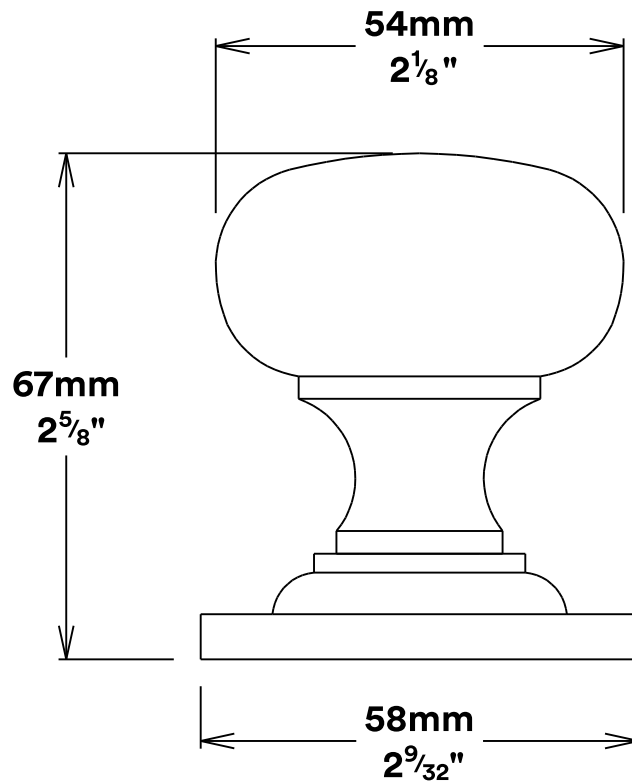

Door Knob Cambridge Rose Round

iver