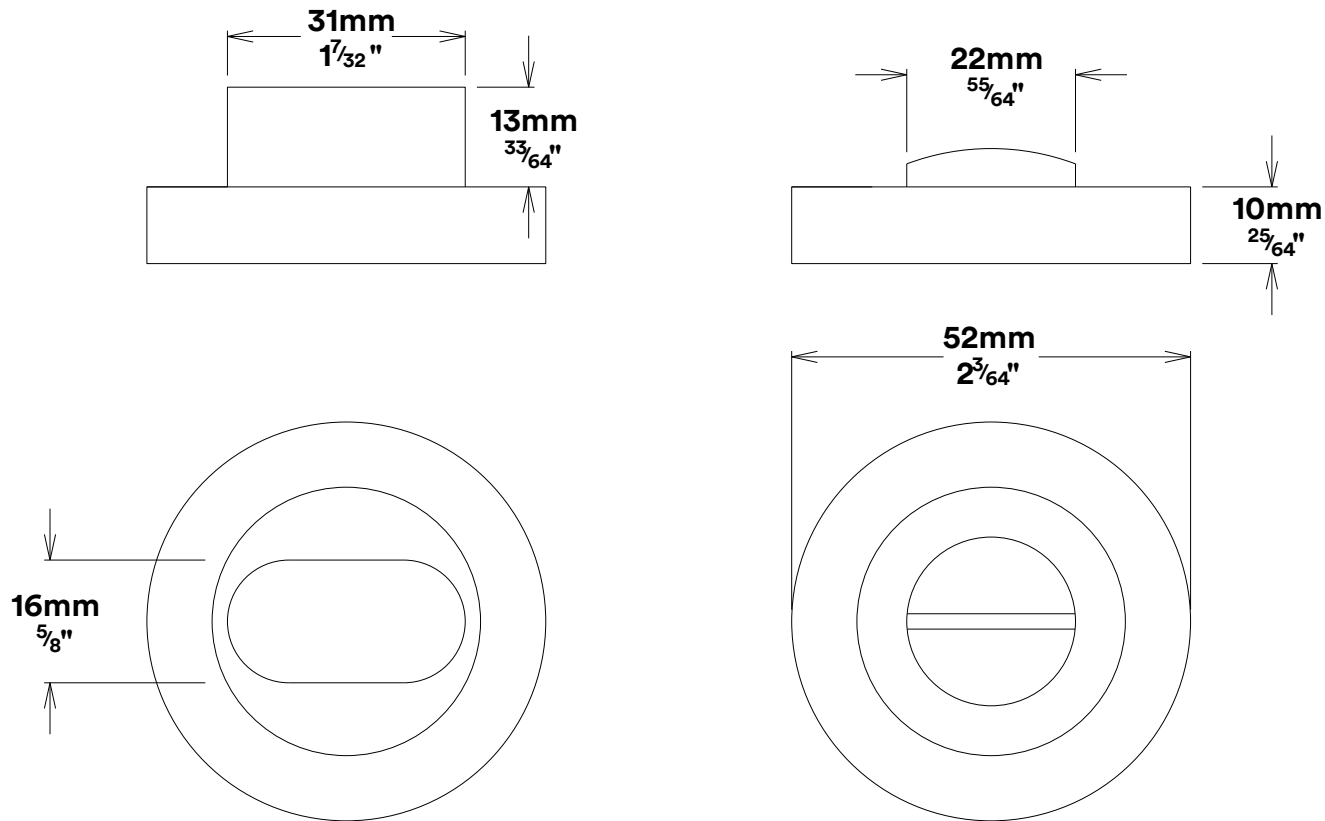

Privacy Turn Oval Rose Round Concealed Fix

iver