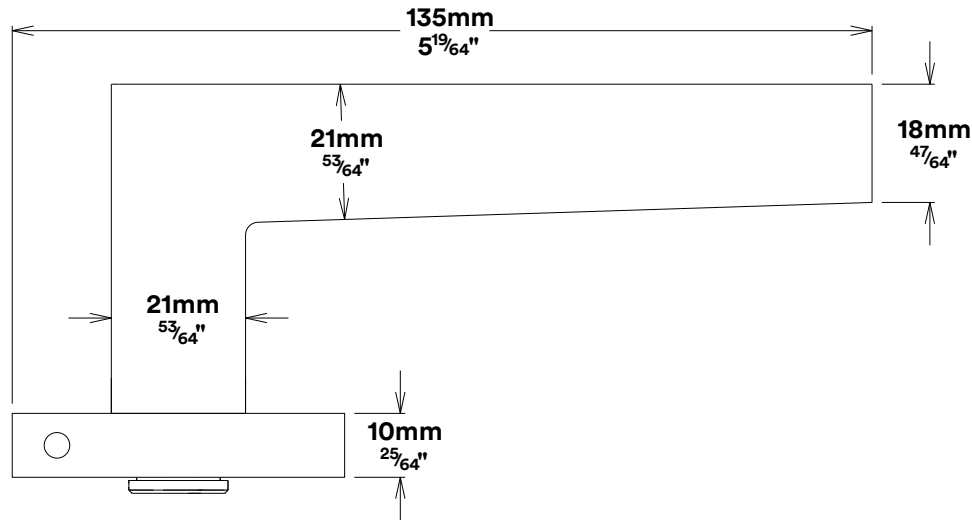

# Door Lever Como Rose Square

# Tube Latch Split Cam & 'T' Striker

Dust Box & Striker

Tube Latch & Faceplate