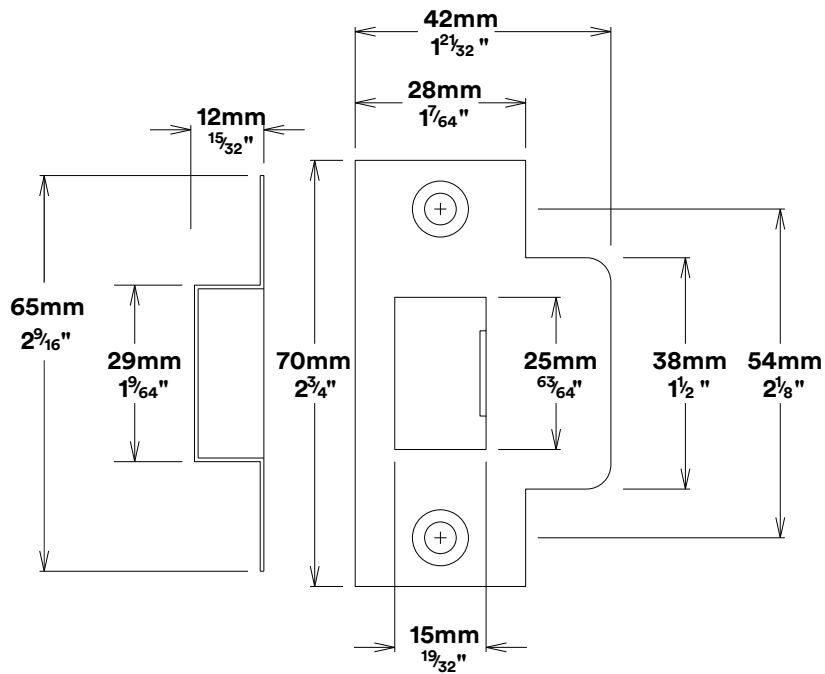

# Door Lever Como Rose Square

# Tube Latch Split Cam & 'T' Striker

Dust Box & Striker

Tube Latch & Faceplate