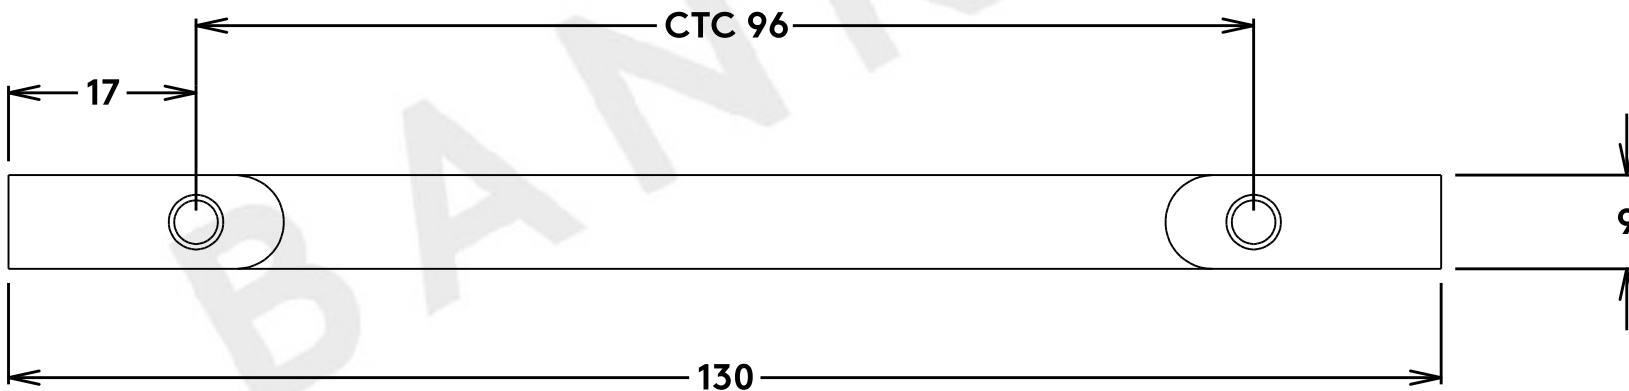

BANKSTON

14 - 16 STEPNEY STREET STEPNEY SA 5069

Pull Handle Cali L130xW9xP28mm CTC96mm

Date 12/11/2021 Revision A

Tolerance +/-1mm