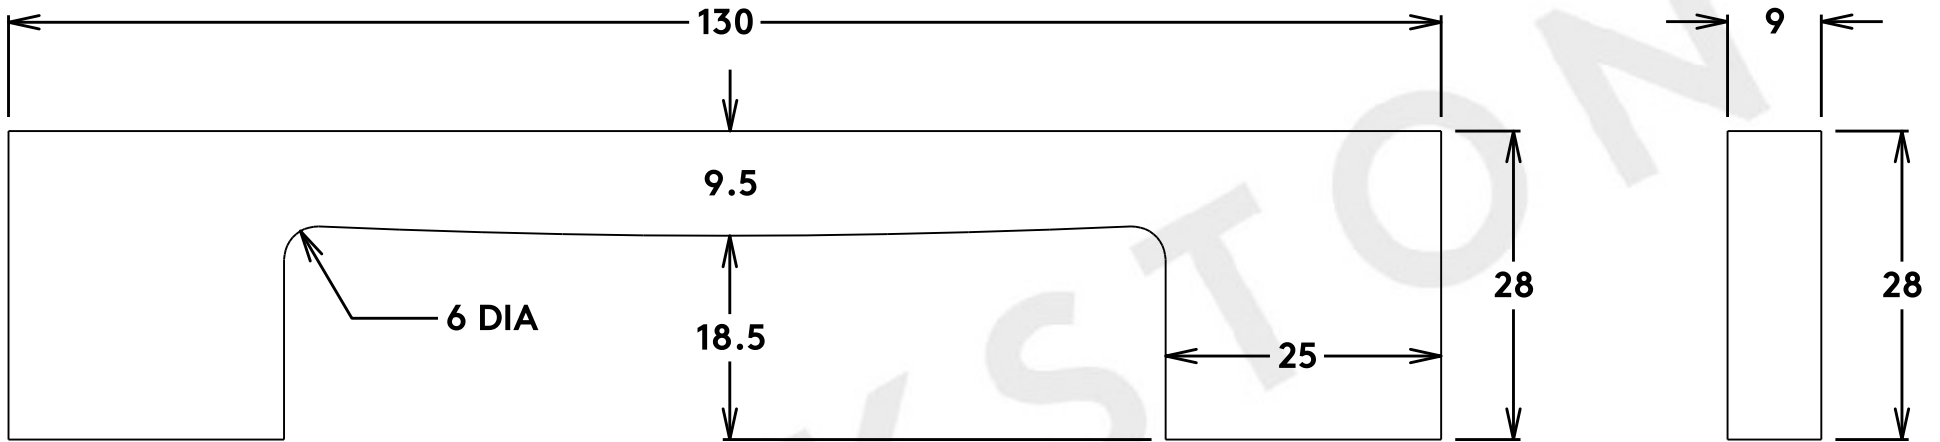

BANKSTON

14 - 16 STEPNEY STREET STEPNEY SA 5069

Pull Handle Cali L130xW9xP28mm CTC96mm

Date 12/11/2021 Revision A

Tolerance +/-1mm