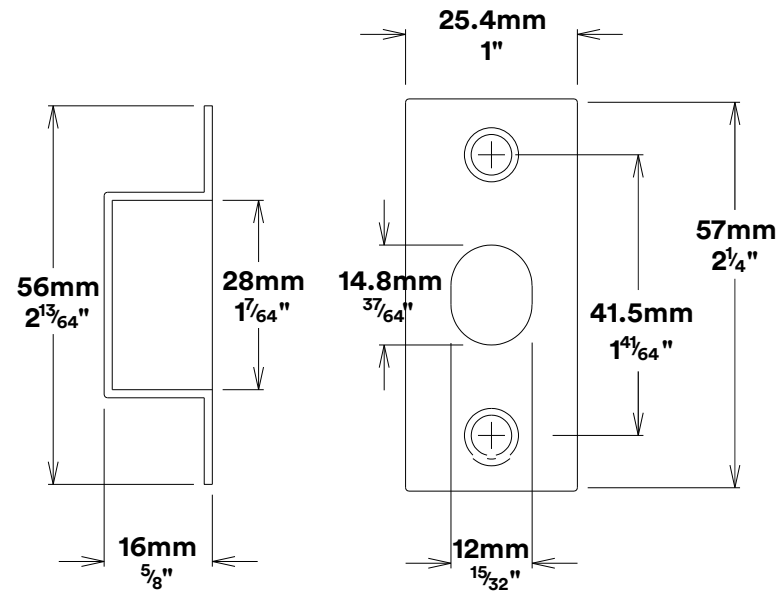

Dust Box & Striker