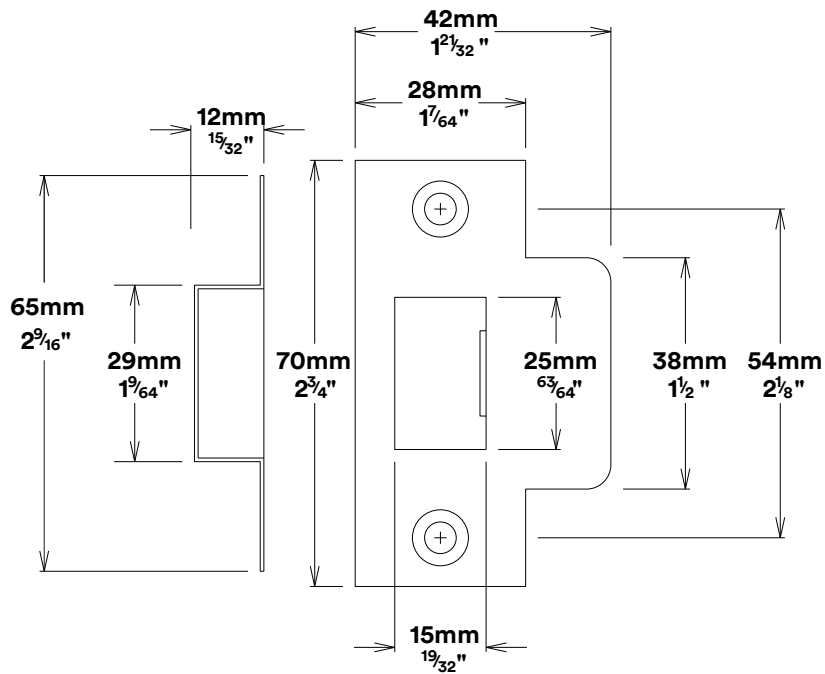

Door Lever Sarlat Rectangular

iver

Tube Latch Split Cam & 'T' Striker

Dust Box & Striker

Tube Latch & Faceplate