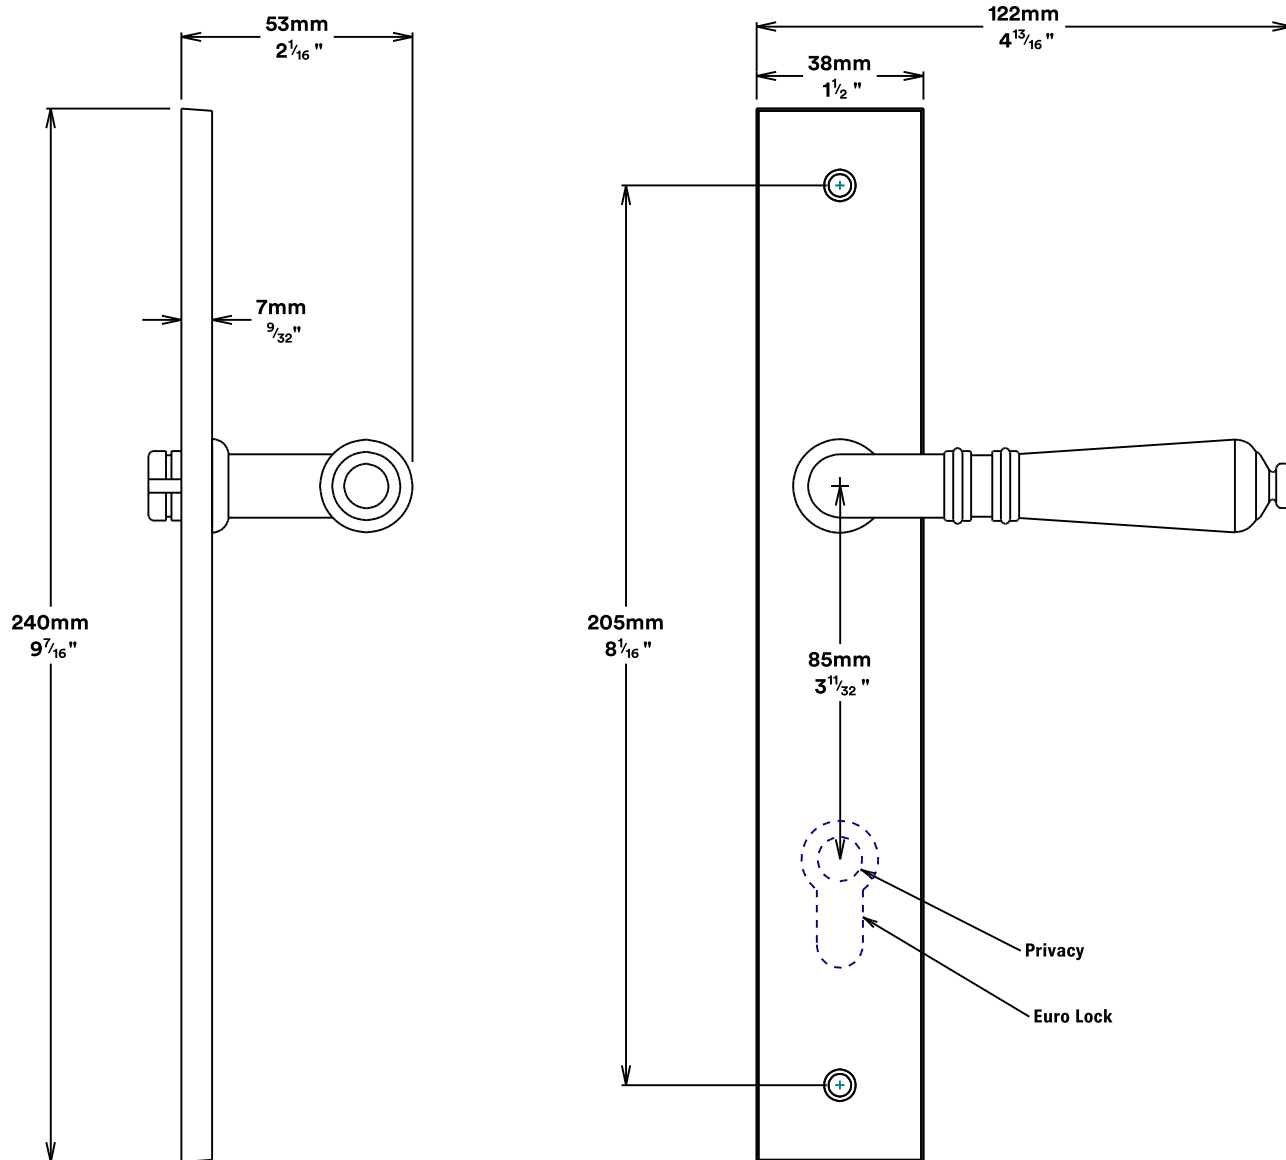

Door Lever Sarlat Rectangular

iver

Tube Latch Split Cam & 'T' Striker

Dust Box & Striker

Tube Latch & Faceplate