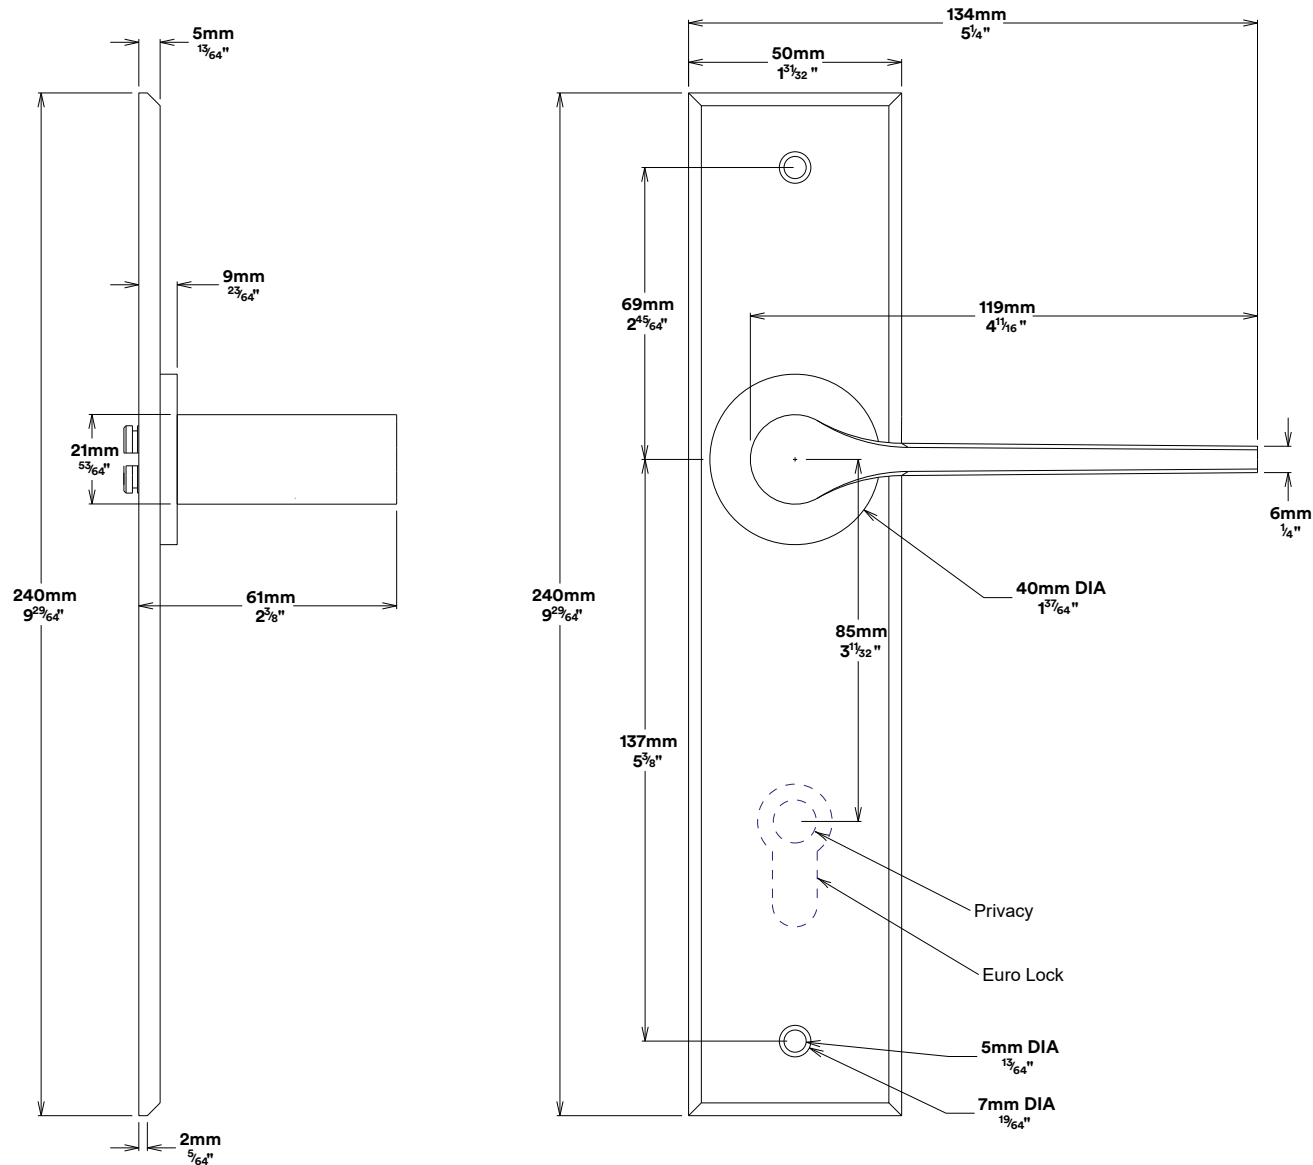

# Door Lever Como Chamfered

# Tube Latch Split Cam & 'T' Striker

Dust Box & Striker

Tube Latch & Faceplate