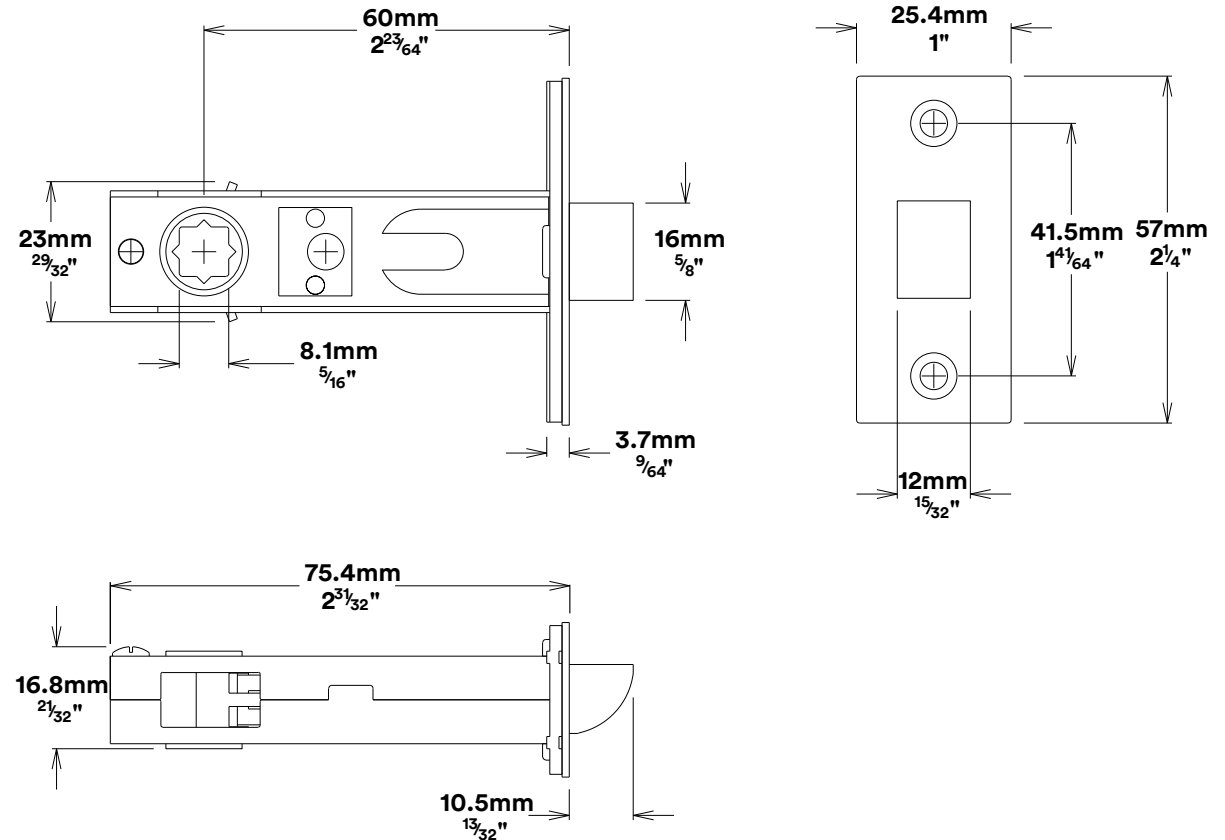

Door Lever Como Chamfered

iver

Privacy Adpator Oval

iver

Tube Latch Split Cam & 'T' Striker

Dust Box & Striker

Tube Latch & Faceplate

Privacy Bolt & Striker