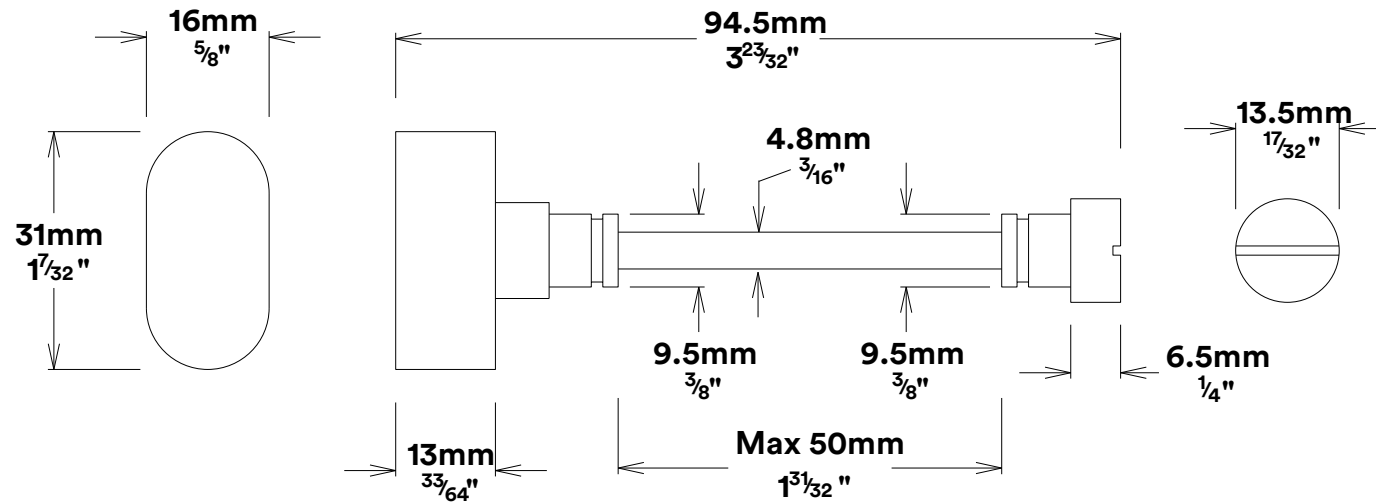

Door Lever Como Chamfered

iver

Privacy Adpator Oval

iver

Tube Latch Split Cam & 'T' Striker

Dust Box & Striker

Tube Latch & Faceplate

Privacy Bolt & Striker