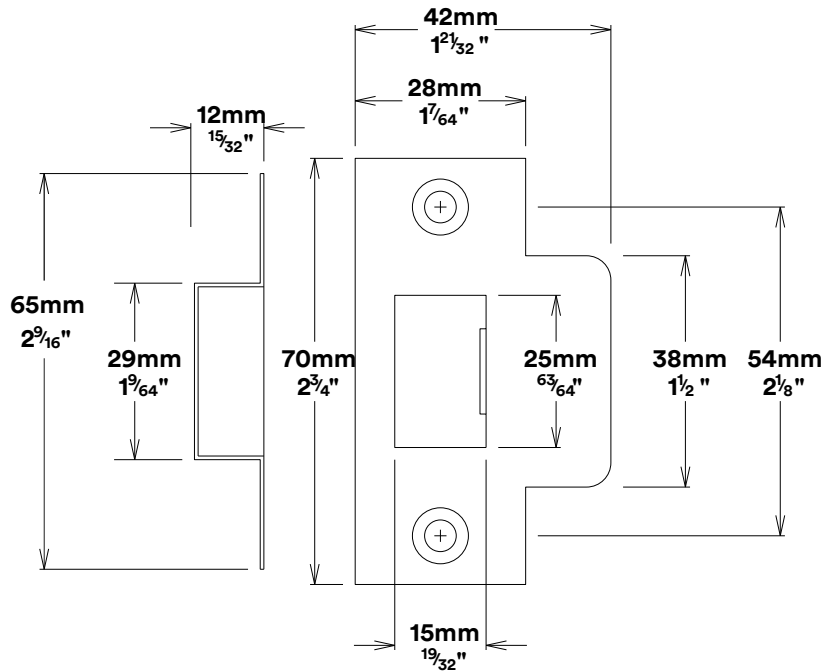

Door Lever Como Chamfered

iver

Privacy Adpator Oval

iver

Tube Latch Split Cam & 'T' Striker

Dust Box & Striker

Tube Latch & Faceplate

Privacy Bolt & Striker