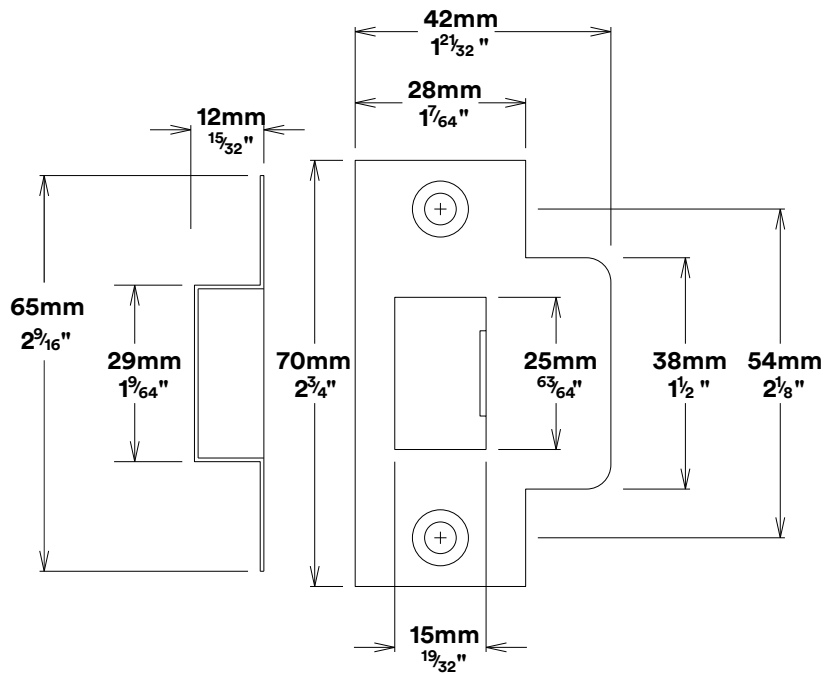

Door Lever Como Oval

iver

Tube Latch Split Cam & 'T' Striker

Dust Box & Striker

Tube Latch & Faceplate