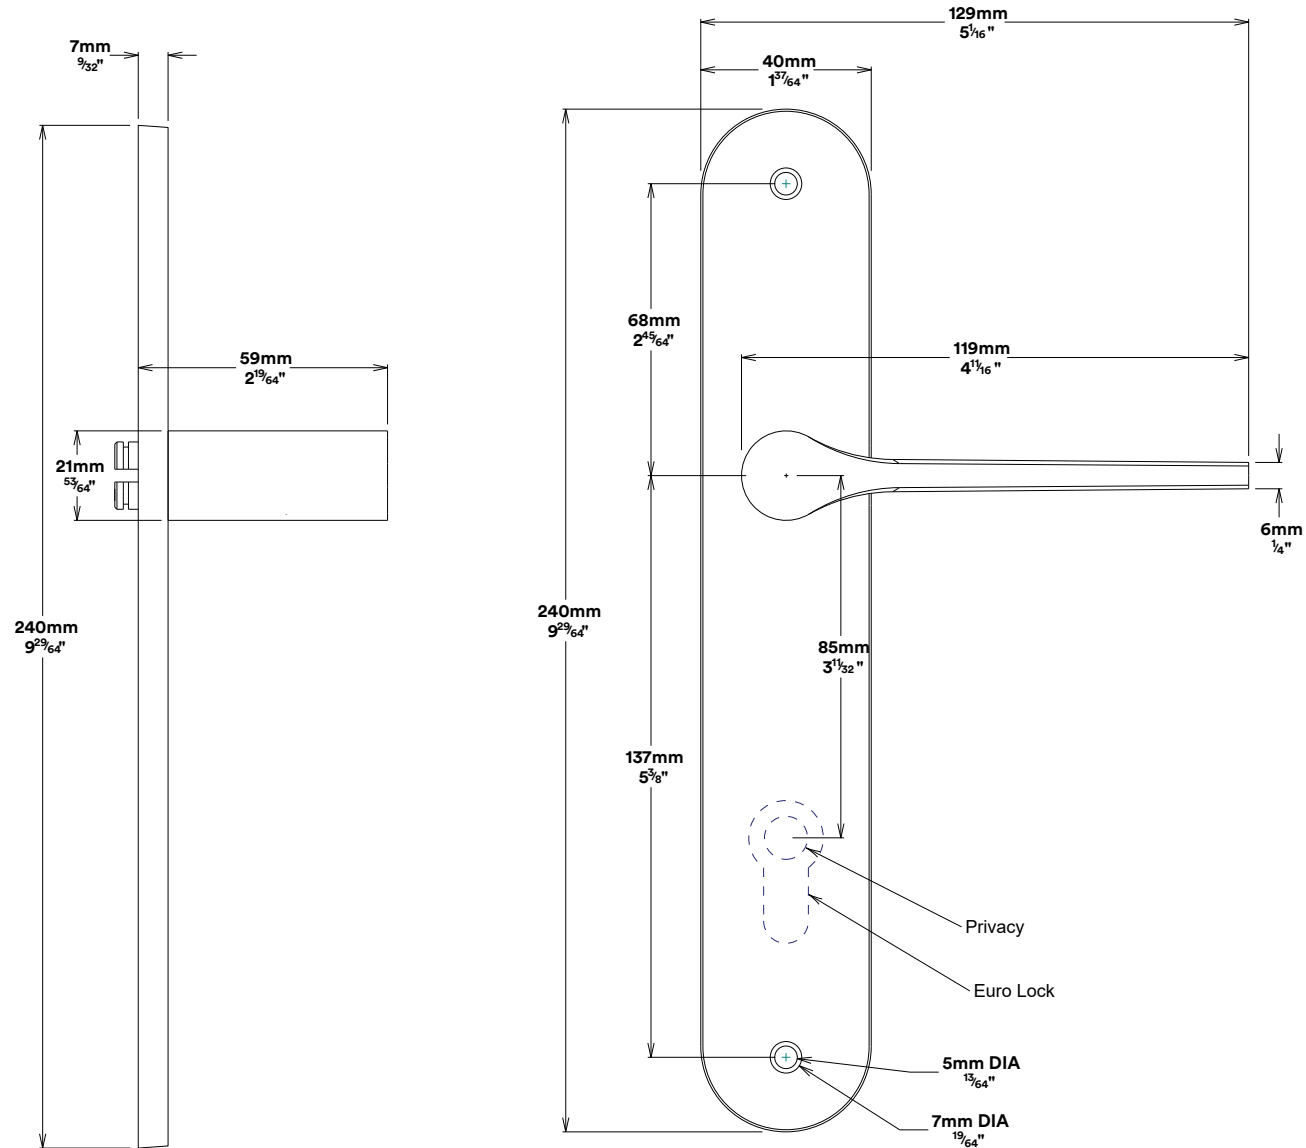

Door Lever Como Oval

iver

Tube Latch Split Cam & 'T' Striker

Dust Box & Striker

Tube Latch & Faceplate