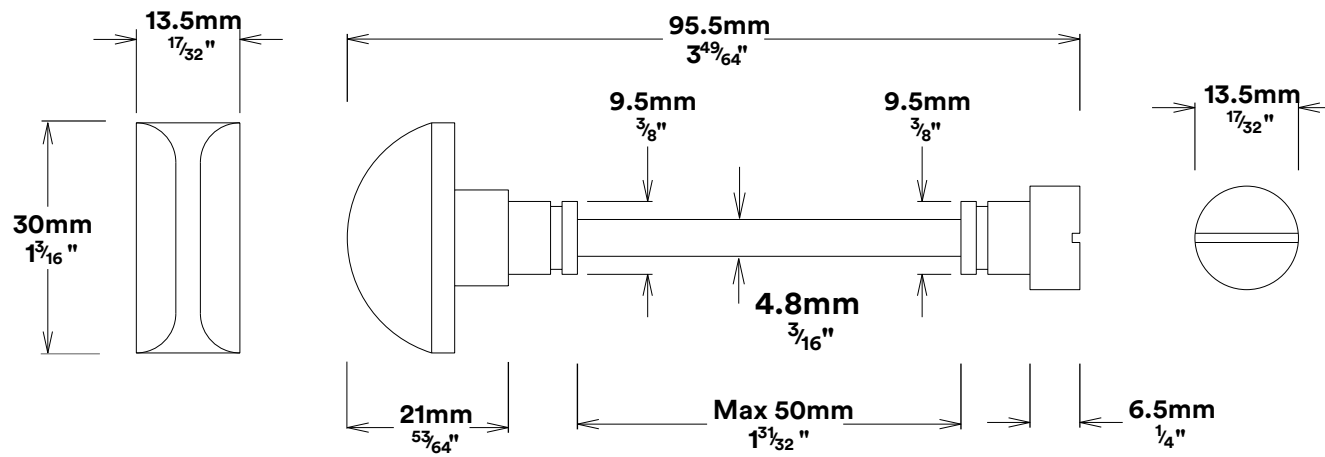

Privacy Adaptor

iver

Created for life.