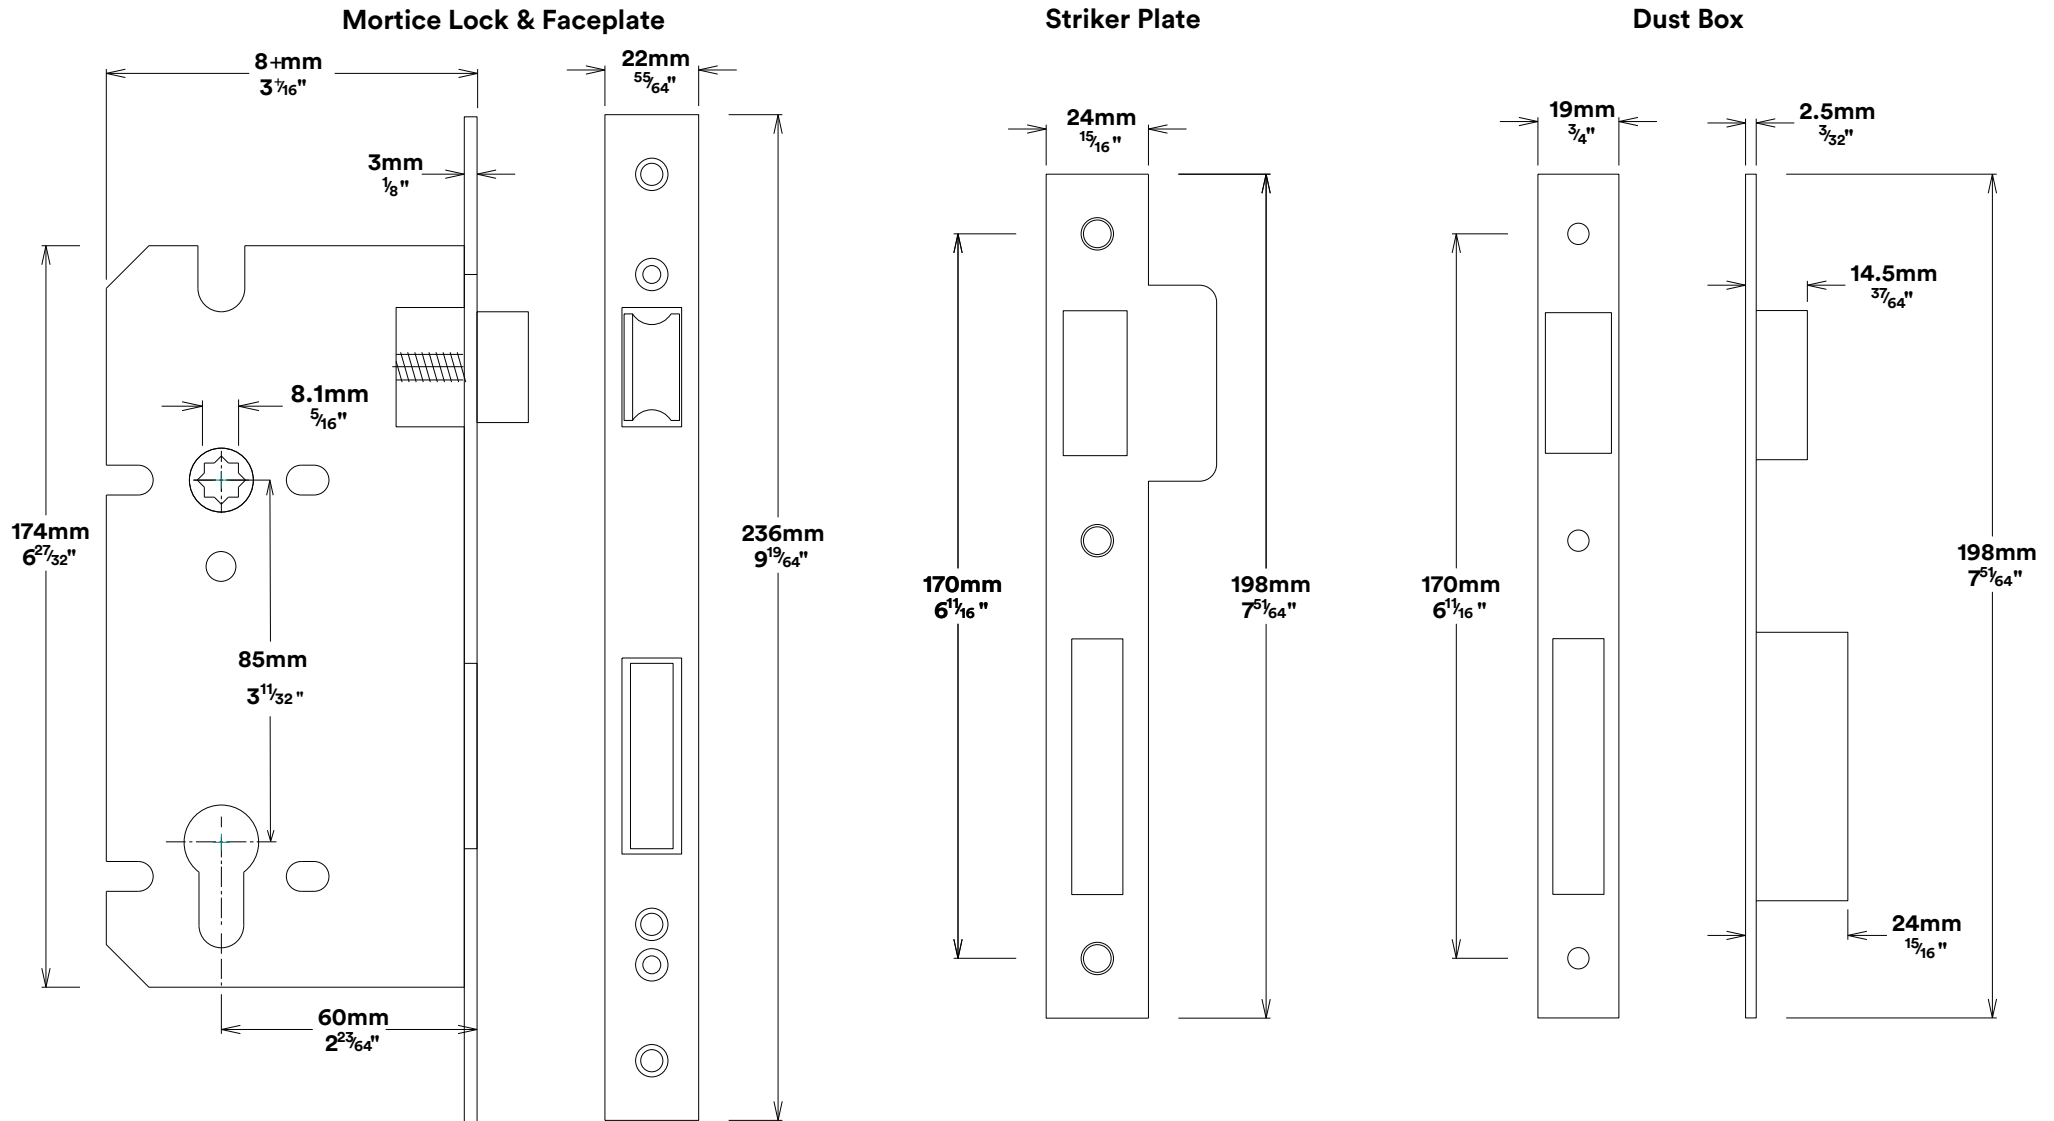

Mortice Lock Euro & Striker

Created for life.