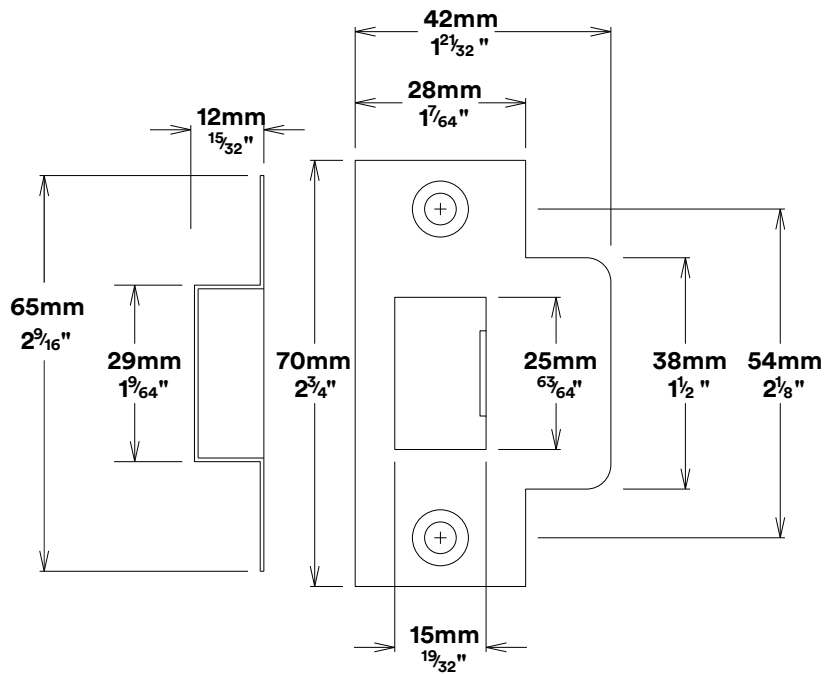

Door Knob Paddington Rectangular

iver

Tube Latch Split Cam & 'T' Striker

Dust Box & Striker

Tube Latch & Faceplate