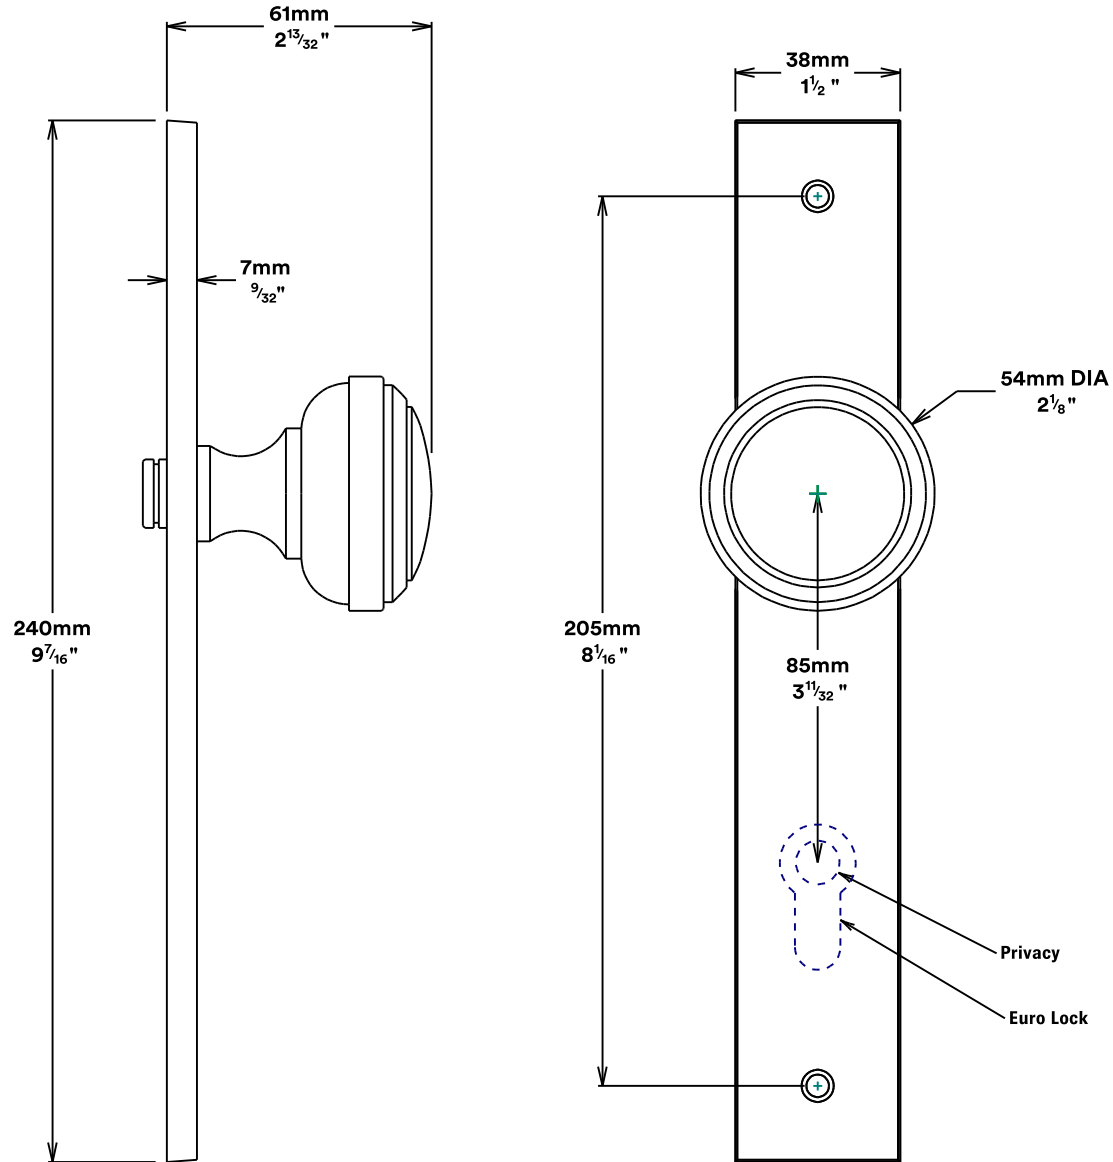

Door Knob Paddington Rectangular

iver

Tube Latch Split Cam & 'T' Striker

Dust Box & Striker

Tube Latch & Faceplate