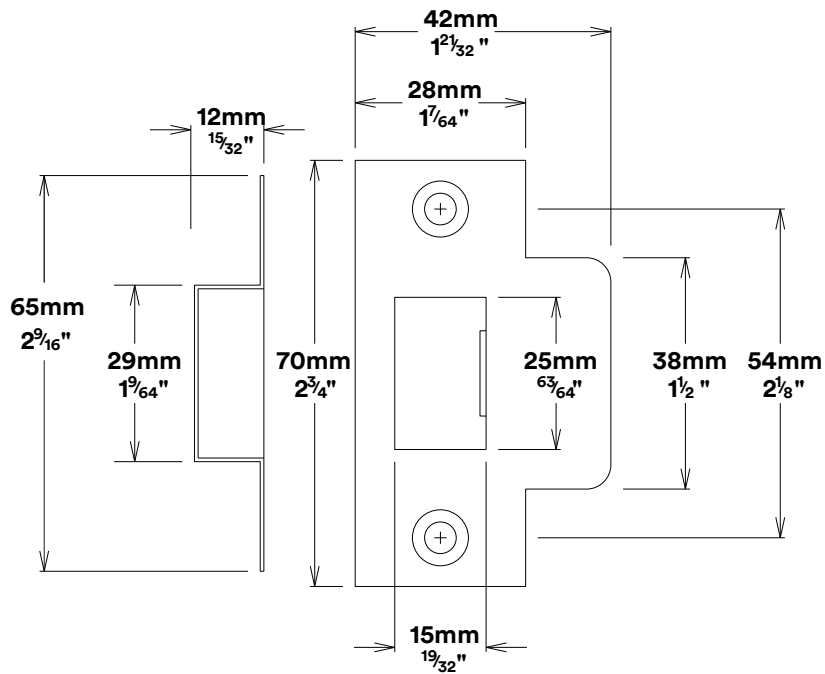

Door Knob Cambridge Rectangular

iver

Tube Latch Split Cam & 'T' Striker

Dust Box & Striker

Tube Latch & Faceplate