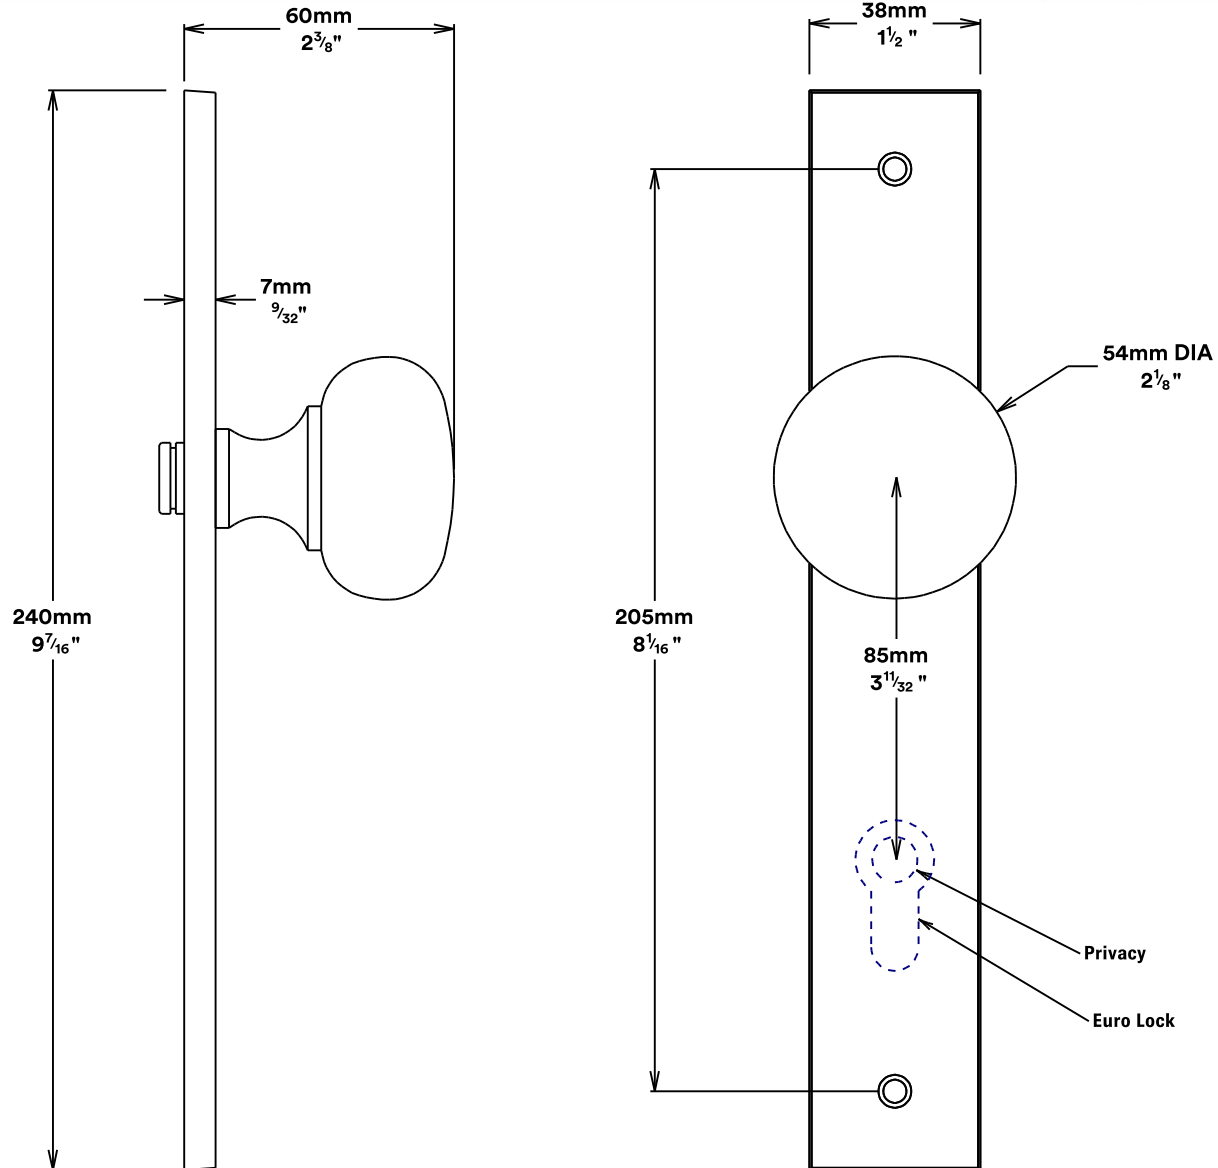

Door Knob Cambridge Rectangular

iver

Tube Latch Split Cam & 'T' Striker

Dust Box & Striker

Tube Latch & Faceplate