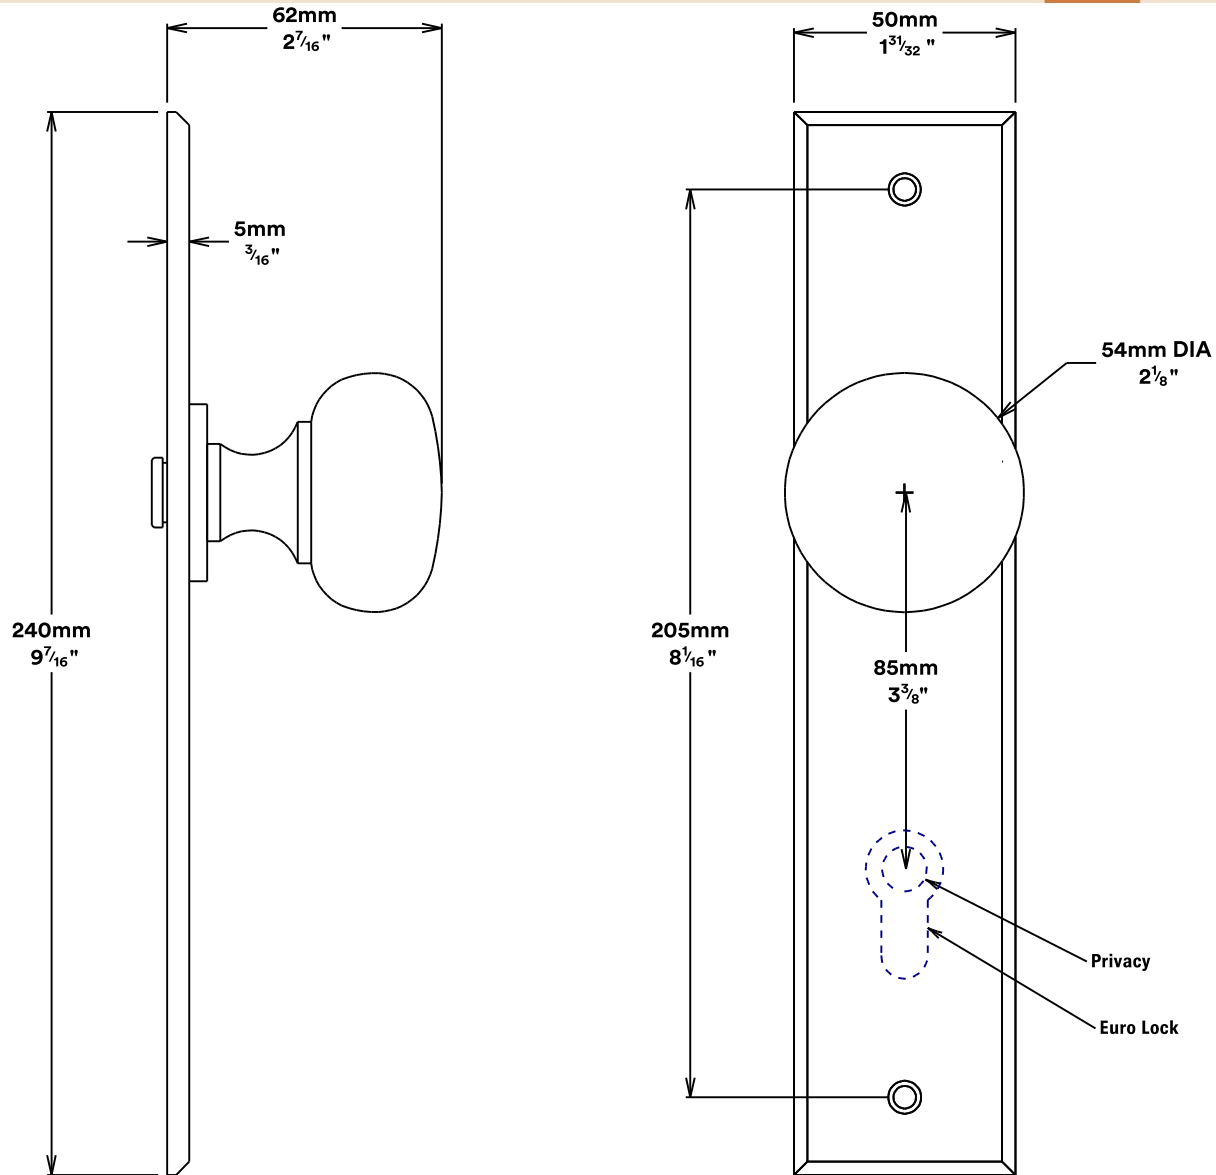

# Door Knob Cambridge Chamfered

# Tube Latch Split Cam & 'T' Striker

Dust Box & Striker

Tube Latch & Faceplate