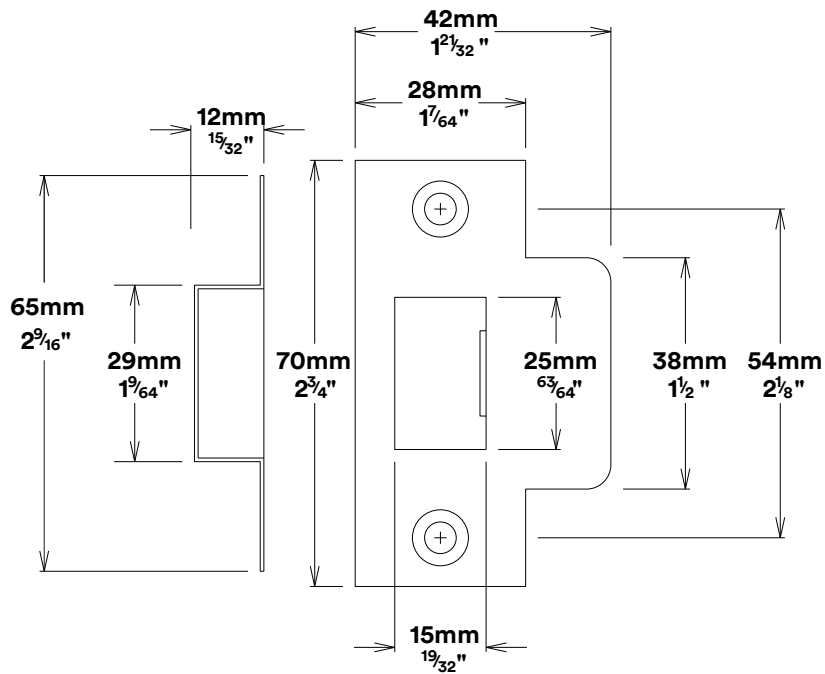

Door Lever Sarlat Rose Round

iver

Tube Latch Split Cam & 'T' Striker

Dust Box & Striker

Tube Latch & Faceplate