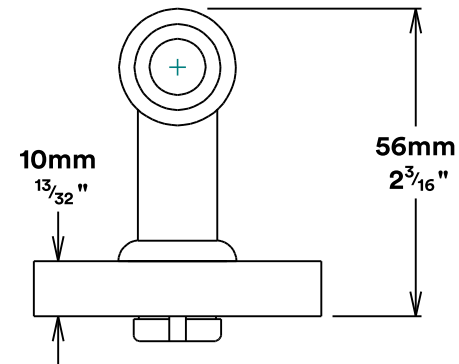

Door Lever Sarlat Rose Round

iver

Tube Latch Split Cam & 'T' Striker

Dust Box & Striker

Tube Latch & Faceplate