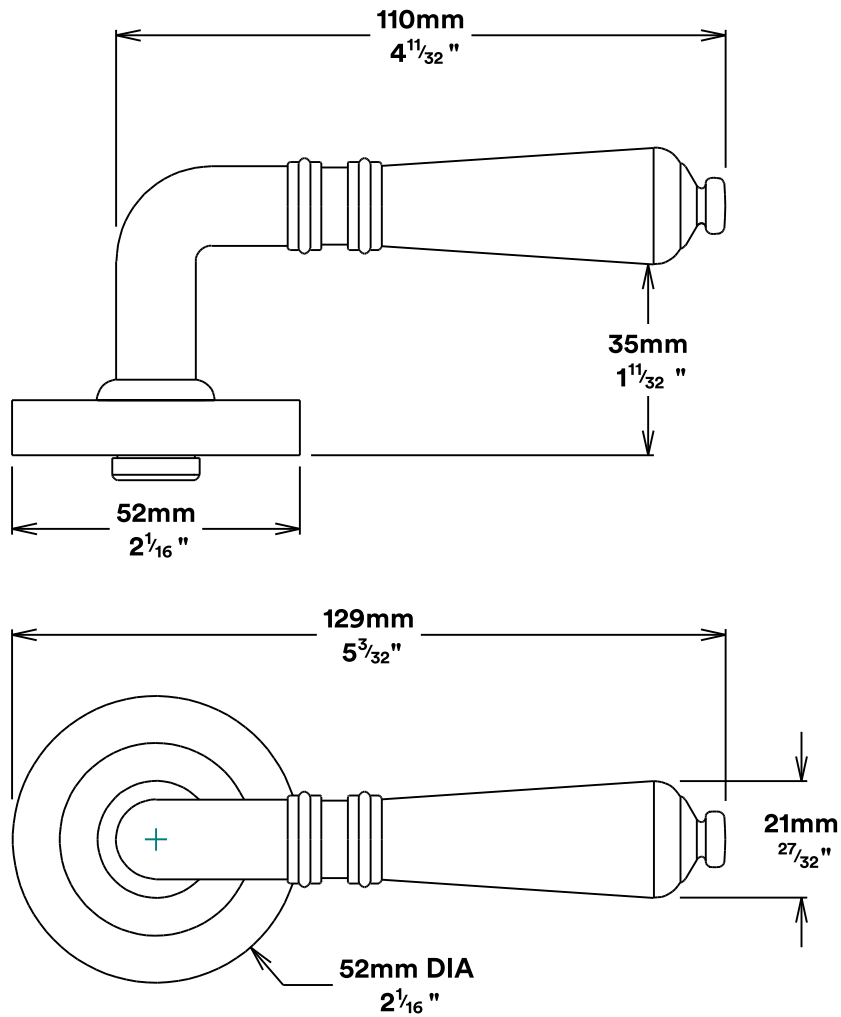

Door Lever Sarlat Rose Round

iver

Tube Latch Split Cam & 'T' Striker

Dust Box & Striker

Tube Latch & Faceplate